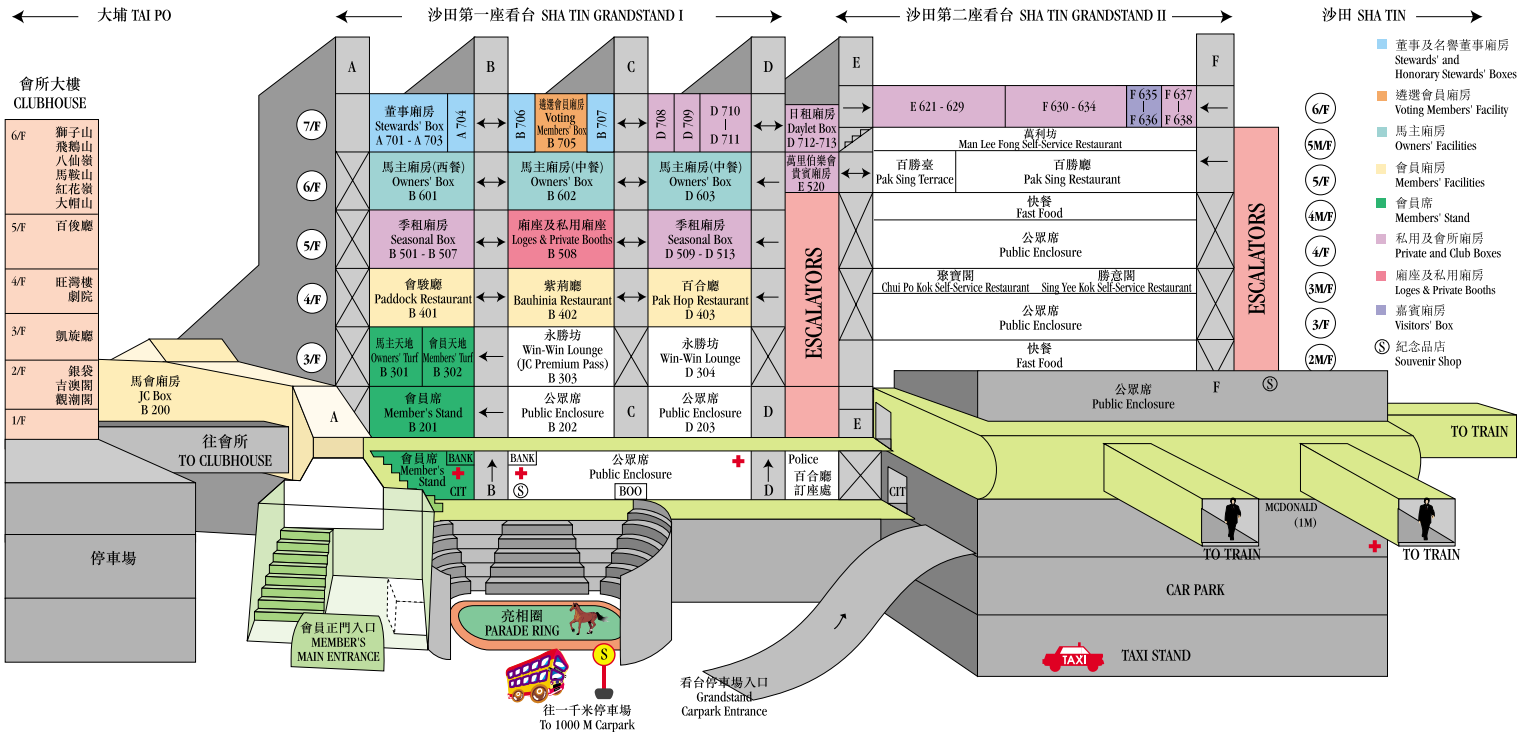

Sha Tin Racecourse

- 董事及名譽董事廂房 Stewards' and Honorary Stewards' Boxes
- 遴選會員廂房 Voting Members' Facility
- 馬主廂房 Owners' Facilities
- 會員廂房 Members' Facilities
- 會員席 Members' Stand
- 私用及會所廂房 Private and Club Boxes
- 廂座及私用廂房 Loges & Private Booths
- 嘉賓廂房 Visitors' Box
- 紀念品店 Souvenir Shop

公司廂房	Club Name	Box no.
香港電訊尊尚會	Cable & Wireless HKT Number One Partners	F632
萬國寶通銀行	Citibank International	F631
西洋會	Club Lusitano	B501A
宇宙會	Cosmo Club	B503
紀利華木球會	Craigengower Cricket Club	B501B
拔萃舊生會	Diocesan School Old Boys' Association Ltd	E626
香港足球會	Hong Kong Football Club	E621
香港會計師公會	Hong Kong Society of Accountants	B504
香港大學校友會	Hong Kong University Alumni Association	B504
九龍木球會	Kowloon Cricket Club	E625
九龍塘會	Kowloon Tong Club	D711
新界鄉議局	New Territories Heung Yee Kuk	B502
太平洋會	Pacific Club	E621
美國會	The American Club	D510
馬車會所	The Chariot Club	D511
華商會	The Chinese Club	D512
香港中華總商會	The Chinese General Chamber of Commerce	E627
中華游樂會	The Chinese Recreation Club	B506
皇朝會	The Dynasty Club	D511
香港會	The Hong Kong Club	D710
鄉村俱樂部	The Hong Kong Country Club	D509
香港木球會	The Hong Kong Cricket Club	B505
香港總商會	The Hong Kong General Chamber of Commerce	E624
香港哥爾夫球會	The Hong Kong Golf Club	D510
香港醫學會	The Hong Kong Medical Association	B 504
九龍會	The Kowloon Club	D 513
五陵會	The Sports Club	B 507
香港聯合交易所	The Stock Exchange of Hong Kong	E 622
香港世界貿易中心會	World Trade Centre Club Hong Kong	E628
又一村花園俱樂部	Yau Yat Chuen Garden City Club	D511